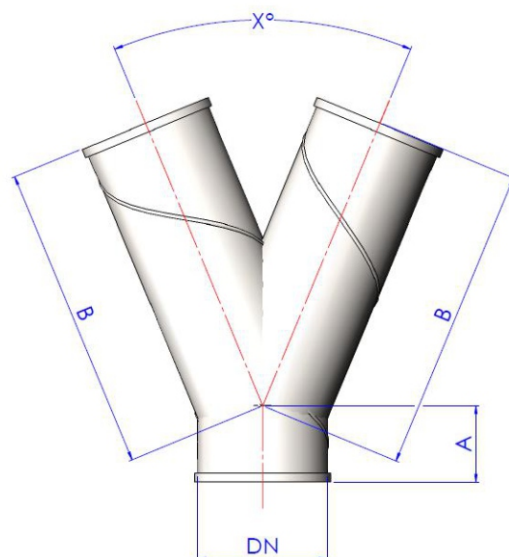

Ypslon

DN		45°		90°	
		A	B	A	B
pol	mm	mm	mm	mm	mm
1	32	40	145	45	95
1¼	42	45	180	64	114
1½	48	45	180	64	114
2	60	50	205	64	127
2½	76	55	240	76	140
3	89	65	270	76	152
3½	102	70	290	76	165
4	114	85	350	89	191
5	133	85	350	89	191
5	141	100	390	89	203
6	152	100	390	89	203
6	168	120	480	114	229
7	180	120	480	114	229
8	203	120	480	114	229
8	219	140	560	127	279
10	261	140	560	127	279
10	273	140	560	127	279
12	318	160	660	140	305
12	323	160	660	140	305
14	355	180	750	152	356
14	368	180	750	152	356
16	406	200	830	165	381
16	419	200	830	165	381
18	457	220	910	178	419
18	470	220	910	178	419
20	508	240	1000	203	457
20	521	240	1000	203	457
22	558	250	1090	216	508
22	572	250	1090	216	508
24	609	260	1170	229	559
24	622	260	1170	229	559
26	660	280	1280	237	584
28	711	300	1390	246	610
30	762	320	1450	254	635
32	812	335	1500	269	660
36	914	360	1600	288	720

Para outras dimensões favor consultar nosso departamento de vendas.

A Santa Rita se reserva no direito de alterar as dimensões de seus produtos sem aviso prévio.